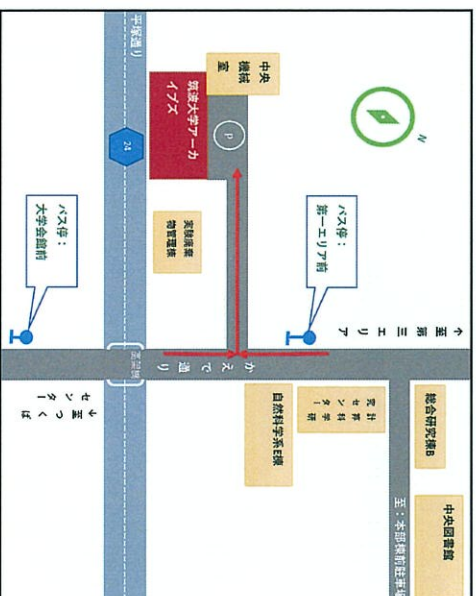

H P：https://archives.tsukuba.ac.jp/

つくば駅からアーカイブズまでのアクセス

【バス】 関東鉄道バス「筑波大学中央行」or「筑波大学循環」に乗車後約10分、「第一エリア前」で下車、その後徒歩約2分

【自家用車】 駐車場もございますので、お車でお越しいただけます（数に限りあり）。

【タクシー】 5分ほど到着

「アーカイブズ・中央機械室」棟2階に閲覧室・事務室等がございます。

*表紙：東京文理科大学初代学長・三宅米吉肖像